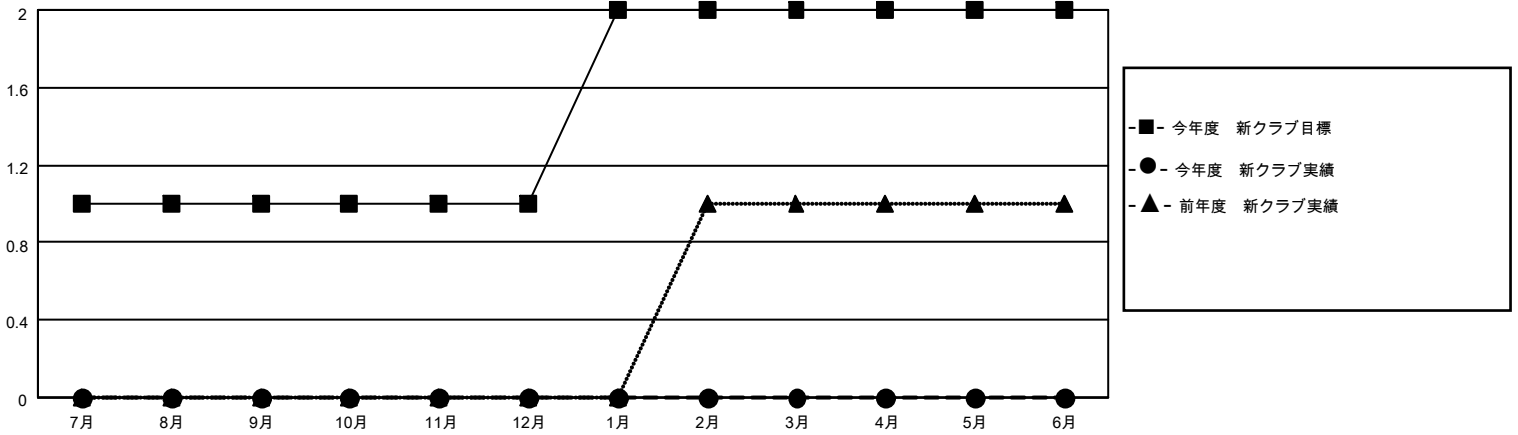

MONTHLY MEMBERSHIP PROGRESS REPORT

地域 JAPAN

District 337 D

Results as of: 9/30/2022

クラブ			
結果 : 2022-2023			
四半期	新クラブ目標	新クラブ	解散クラブ
7月/8月/9月	1	0	0
10月/11月/12月	0	0	0
1月/2月/3月	1	0	0
4月/5月/6月	0	0	0

名			
結果 : 2022-2023			
四半期	会員純増目標	会員増強実績	退会者 (転籍を含む) 実際
7月/8月/9月	5	69	49
10月/11月/12月	20	0	0
1月/2月/3月	5	0	0
4月/5月/6月	20	0	0

新クラブ目標及び実績累計