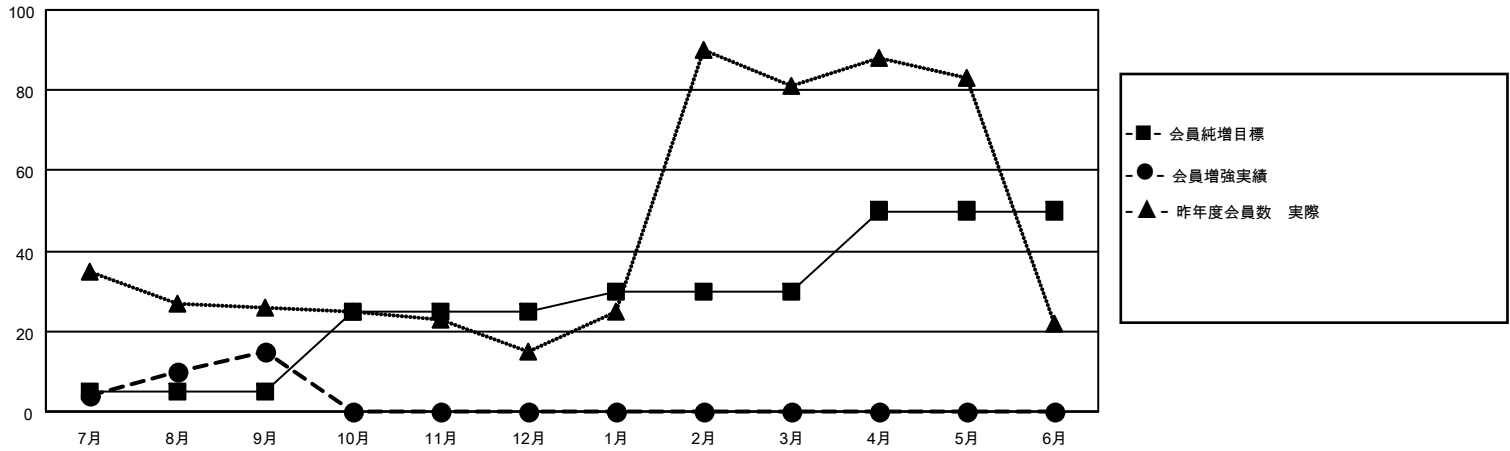

会員目標及び実績累計

解散クラブ: 0

32 CLUBS OF 68 一名以上の新会
員を登録

男女別

男性 1,746 (81.44%)
女性 398 (18.56%)
NON BINARY 0 (0.00%)
PREFER NOT TO ANSWER 0 (0.00%)

退会者

物故会員	4
クラブ解散	0
その他	45
合計	49

[会員累計データを見るには、ここをクリック](#)

世帯主/家族会員合計 422
国際会費半額の家族会員 231